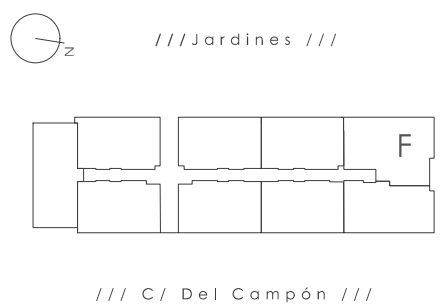

Vivienda F	
PLANTAS	1°-3°
S.U. Terraza	5.89 m ²
Sup.Util	76.15 m ²
Sup.Util Total	79.10 m ²

ESCALA 1/50

CSB Promociones inmobiliarias se reserva el derecho a realizar las modificaciones que estime necesarias, motivadas por exigencias de orden técnico, jurídico, comercial sin que en ningún caso supongan minoración de las calidades previstas. Amueblamiento no incluido. Plano procedente de proyecto básico. Información meramente orientativa y no contractual.